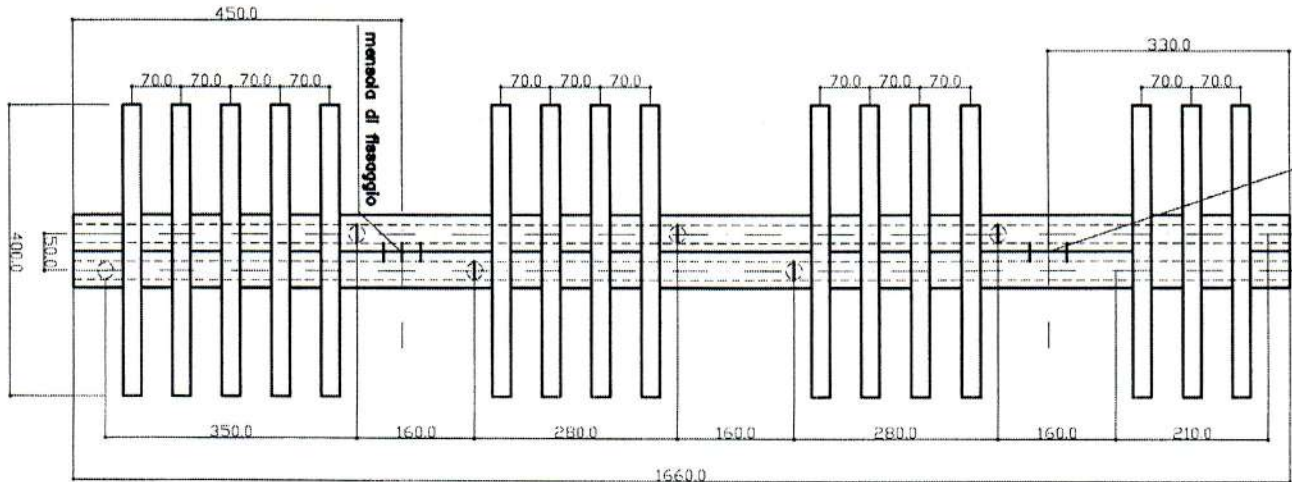

MODELLO "SIENA H 780-1220-1660"

MENSOLA DI FISSAGGIO

collettore

tubi orizzontali

mensola di fissaggio

mensola di fissaggio

**LAZZARINI s.r.l.**  
 Via Maggiore Pavesana, 1107  
 31015 CONFEGLIANO (TV)  
 P. IVA e C.F. 03903640760  
 Tel. 0438.83081 Fax 0438.980197