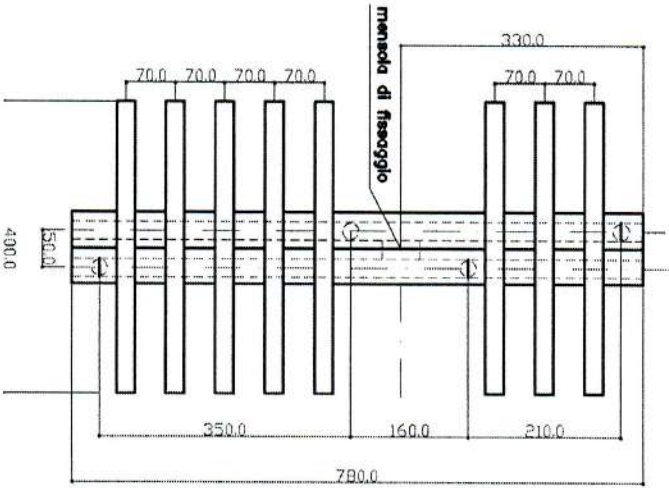

MODELLO "SIENA H 780-1220-1660"

MENSOLA DI FISSAGGIO

collettore

tubi orizzontali

mensola di fissaggio

mensola di fissaggio

**LAZZARINI s.r.l.**  
 Via Maggiore Pavesana, 1107  
 31015 CONFEGLIANO (TV)  
 P. IVA e C.F. 03903640760  
 Tel. 0438.83081 Fax 0438.980197