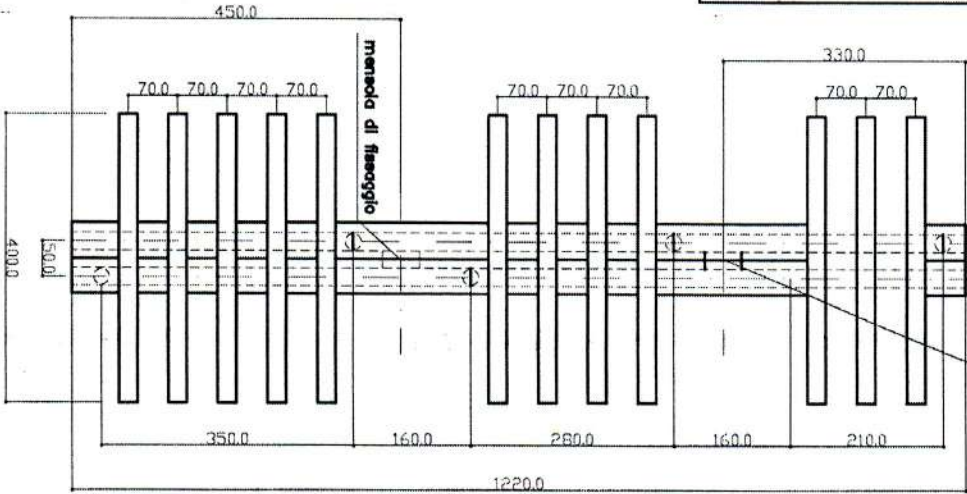

MODELLO "SIENA H 780-1220-1660"

MENSOLA DI FISSAGGIO

collettore

tubi orizzontali

mensola di fissaggio

mensola di fissaggio

**LAZZARINI s.r.l.**  
 Via Maggiore Pavesana, 1107  
 31015 CONFEGLIANO (TV)  
 P. IVA e C.F. 03903640760  
 Tel. 0438.83081 Fax 0438.980197