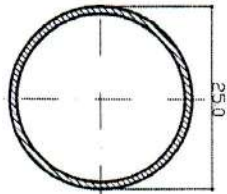

MODELLO "SIENA H 780-1220-1660"

MENSOLA DI FISSAGGIO

collettore

tubi orizzontali

mensola di fissaggio

mensola di fissaggio

**LAZZARINI s.r.l.**  
 Via Maggiore Pavesana, 1107  
 31015 CONFEGLIANO (TV)  
 P. IVA e C.F. 03903640760  
 Tel. 0438.83081 Fax 0438.980197