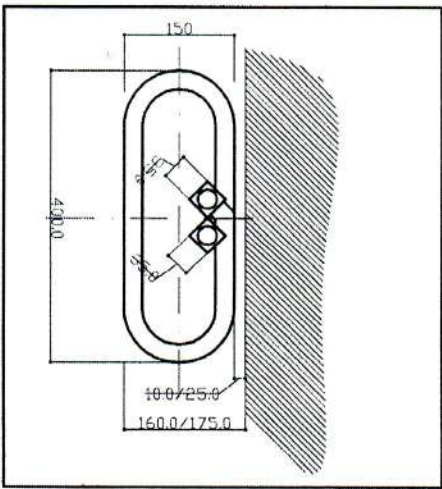

MODELLO "SIENA H 780-1220-1660"

MENSOLA DI FISSAGGIO

collettore

tubi orizzontali

mensola di fissaggio

mensola di fissaggio

**LAZZARINI s.r.l.**  
 Via Maggiore Pavesana, 1107  
 31015 CONFEGLIANO (TV)  
 P. IVA e C.F. 03903640760  
 Tel. 0438.83081 Fax 0438.980197