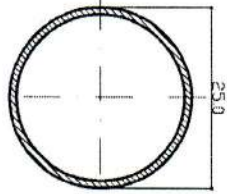

MODELLO "SIENA H 780-1220-1660"

MENSOLA DI FISSAGGIO

collettore

tubi orizzontali

mensola di fissaggio

mensola di fissaggio

**LAZZARINI s.r.l.**  
 Via Maggiore Pavesana, 1107  
 31015 CONFEGLIANO (TV)  
 P. IVA e C.F. 03903640760  
 Tel. 0438.83081 Fax 0438.980197