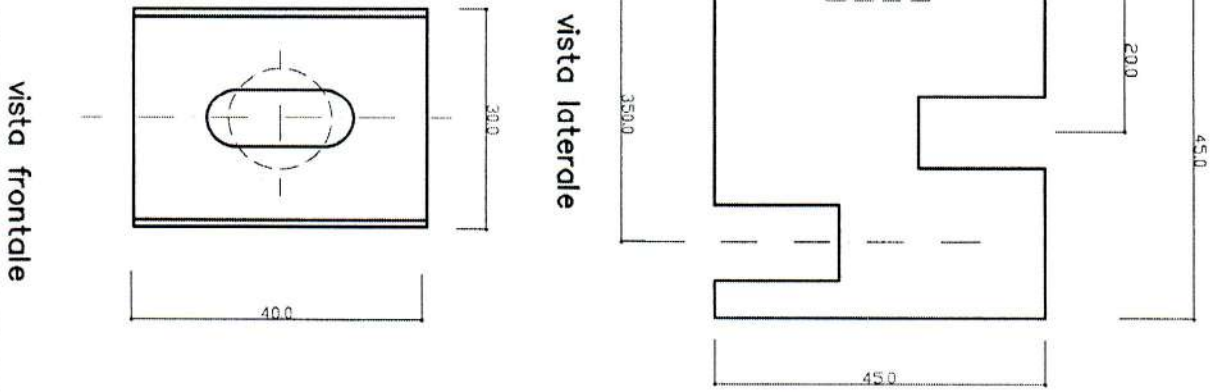

MODELLO "SIENA H 780-1220-1660"

MENSOLA DI FISSAGGIO

collettore

tubi orizzontali

mensola di fissaggio

mensola di fissaggio

**LAZZARINI s.r.l.**  
 Via Maggiore Pavesana, 1107  
 31015 CONFEGLIANO (TV)  
 P. IVA e C.F. 03903640760  
 Tel. 0438.83081 Fax 0438.980197